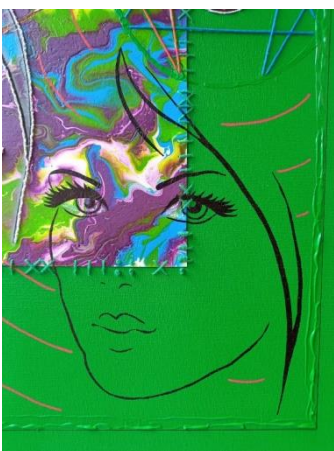

- **Les toiles** : 9 toiles de 50/50cm

Et comme ce sujet me passionne et que j'aime énormément jouer avec les couleurs, je peins des toiles en lien avec les différentes réalisations PERSONNA. Elles peuvent être exposées autour des bustes.

Voici quelques détails des toiles :