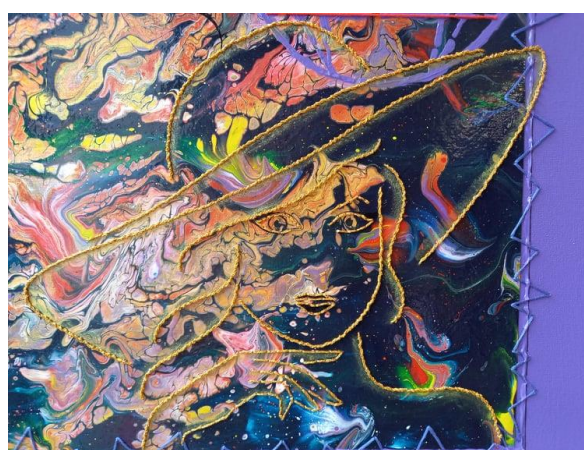

- **Les toiles** : 9 toiles de 50/50cm

Et comme ce sujet me passionne et que j'aime énormément jouer avec les couleurs, je peins des toiles en lien avec les différentes réalisations PERSONNA. Elles peuvent être exposées autour des bustes.

Voici quelques détails des toiles :