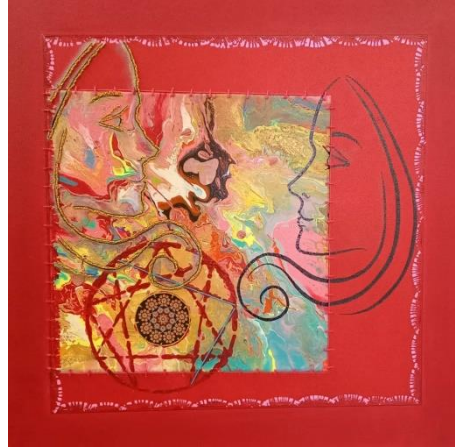

- **Les toiles** : 9 toiles de 50/50cm

Et comme ce sujet me passionne et que j'aime énormément jouer avec les couleurs, je peins des toiles en lien avec les différentes réalisations PERSONNA. Elles peuvent être exposées autour des bustes.

Voici quelques détails des toiles :