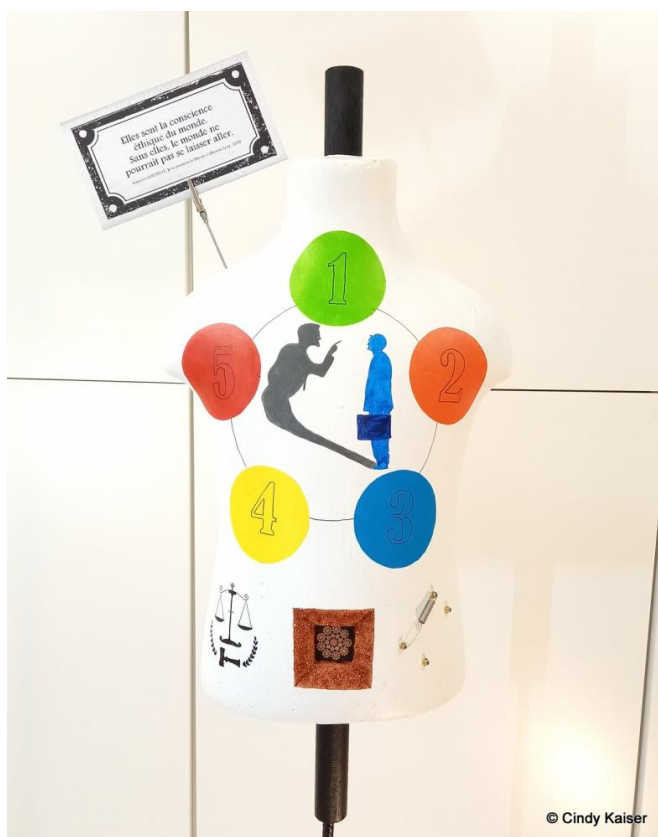

Persona 1 « Le Réformateur »

COULEUR CHOISIE : Blanc

IL SE DÉCRIT : Je suis droit et travailleur. Je suis fier de ma capacité de travail et de mon honnêteté et de ma rigueur morale.

PEUR : Etre pris en faute

DÉSIR : Avoir raison et être reconnu pour cela