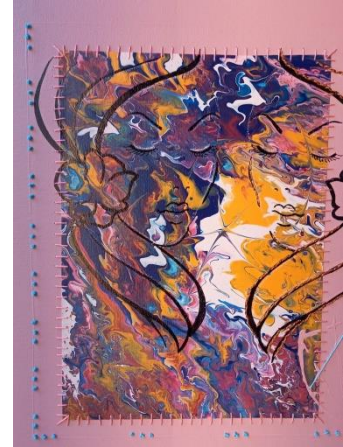

- **Les toiles** : 9 toiles de 50/50cm

Et comme ce sujet me passionne et que j'aime énormément jouer avec les couleurs, je peins des toiles en lien avec les différentes réalisations PERSONNA. Elles peuvent être exposées autour des bustes.

Voici quelques détails des toiles :