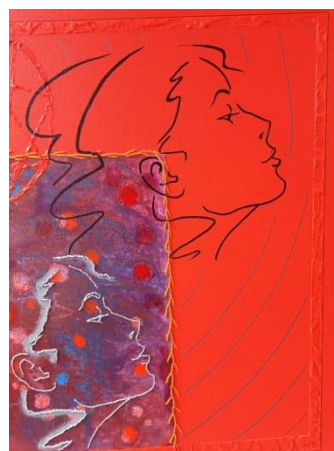

- **Les toiles** : 9 toiles de 50/50cm

Et comme ce sujet me passionne et que j'aime énormément jouer avec les couleurs, je peins des toiles en lien avec les différentes réalisations PERSONNA. Elles peuvent être exposées autour des bustes.

Voici quelques détails des toiles :